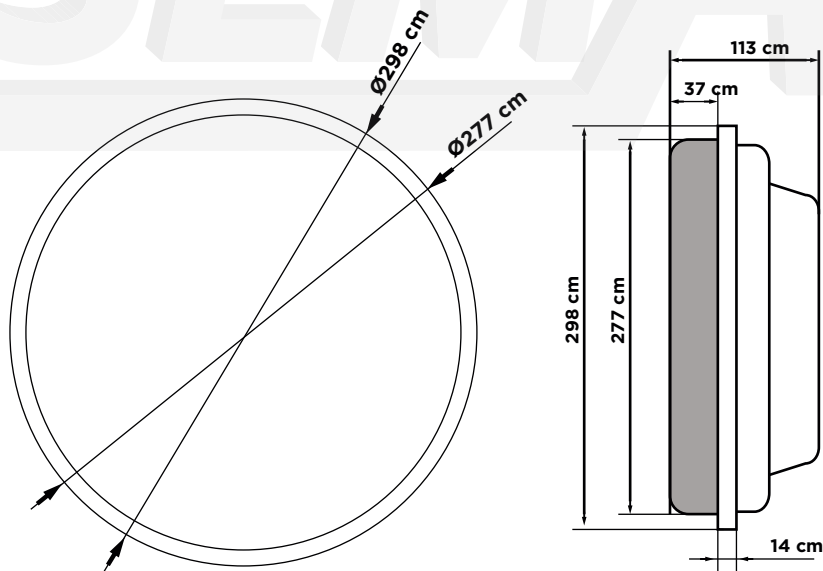

Características generales

- Lámpara LED de 30 cm (12") de diámetro en colores bus rojo, bus ámbar y bus verde.
- Bajo consumo de energía y larga vida de operación de los LEDs.
- Diseñada para adaptarse a la mayoría de las carcasas.
- Completamente compatible con controladores / monitores de conflictos NEMA.
- Amplio ángulo de visión.
- MIL-STD-883 vibración mecánica.
- MIL-STD-810F resistencia a la humedad.

Cumplen con los estándares y especificaciones en:

COLOR	RANGO DE VOLTAJE DE OPERACIÓN	CONSUMO (Watts)	LONGITUD DE ONDA
 BUS	85 - 265	8	620
 BUS	85 - 265	8	590
 BUS	85 - 265	8	503

Río Altar #2633 | Colonia El Rosario | C.P. 44890 | Guadalajara, Jalisco.
contacto@semaforos.com.mx | ☎ 33 3657 0699.